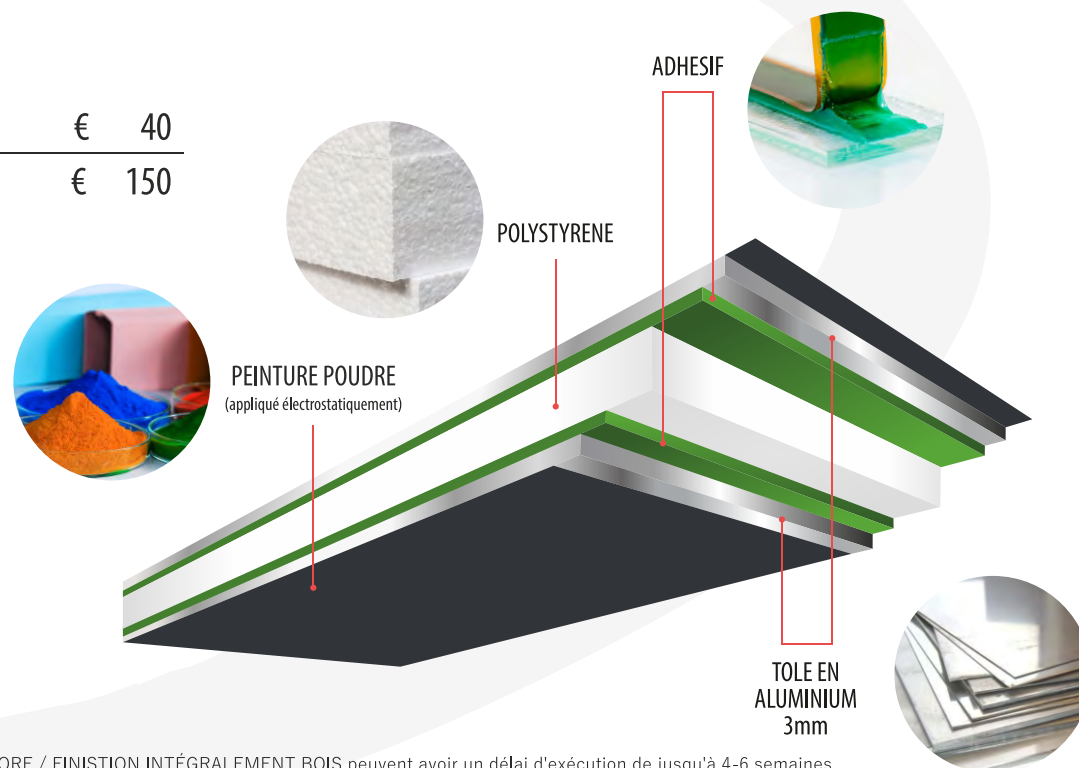

OPTIONS >

- Emballage spécial **€ 40**
- Frais de livraison **€ 150**