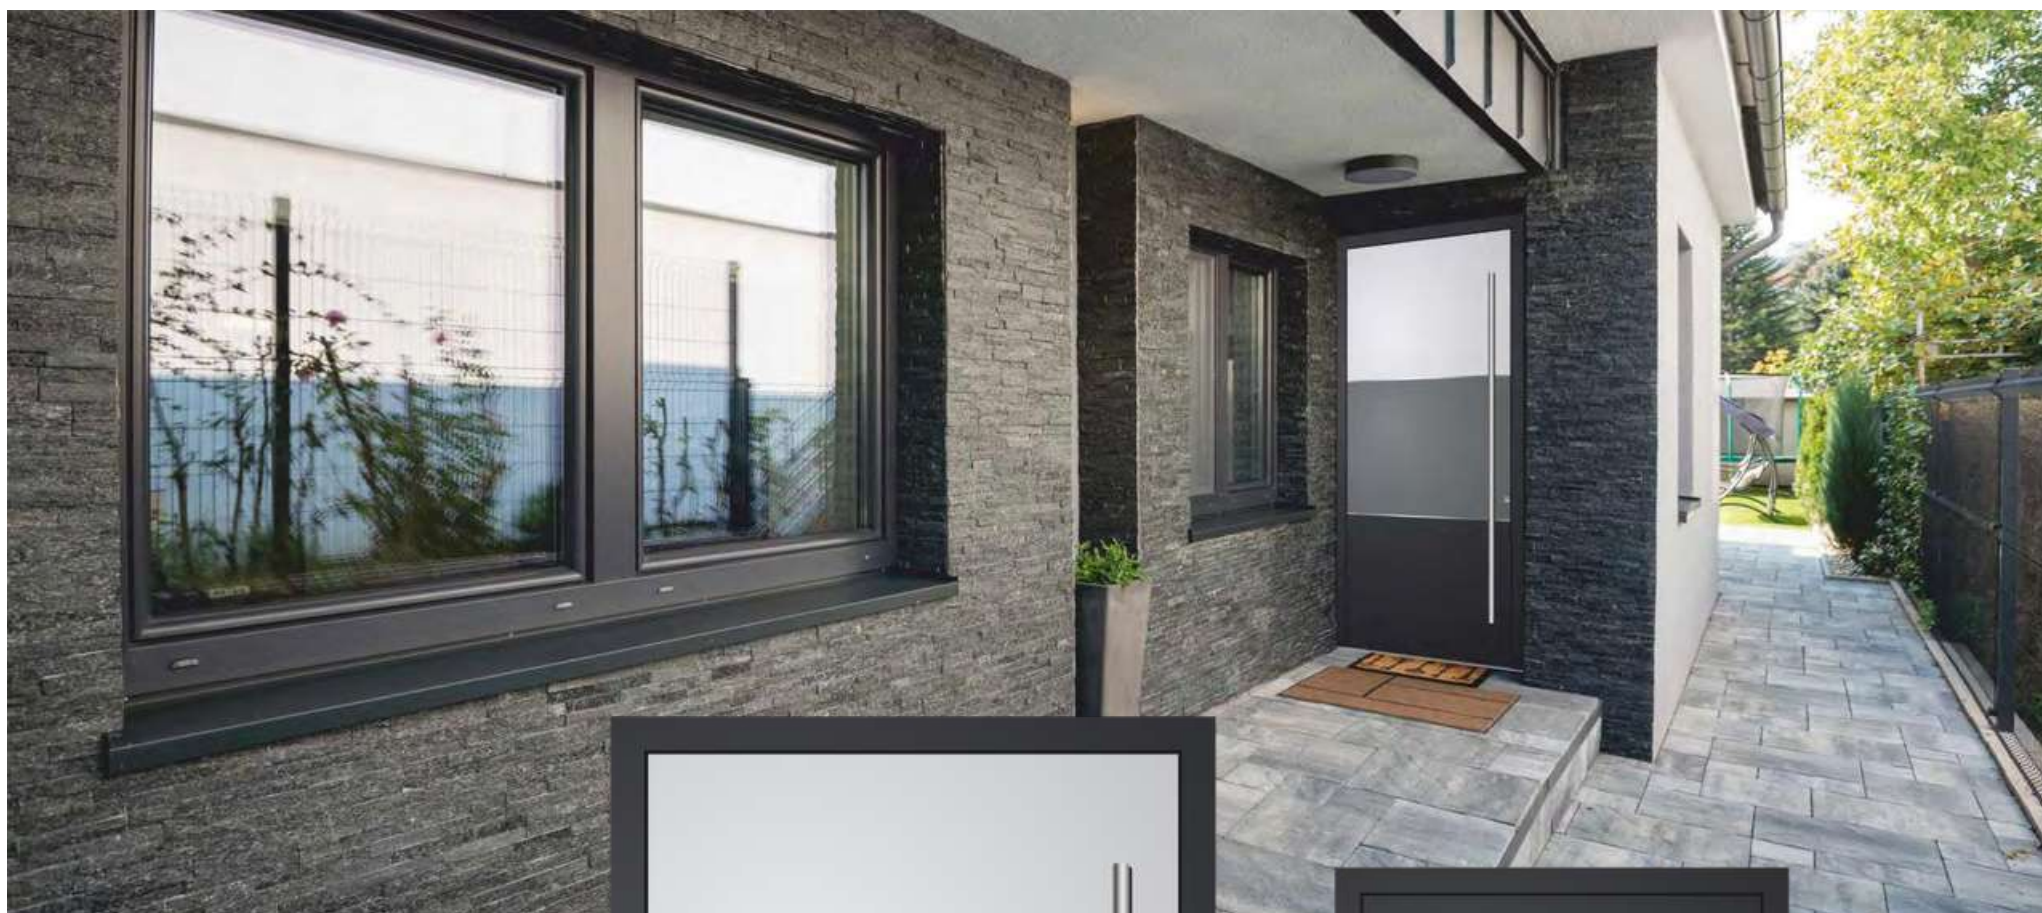

DEGRADE

- IT Colore: Sahara Nero
  Finitura: Architettonica
  Maniglia: PureHandle®
- EN Color: Sahara Black
  Finish: Architectural
  Door handle: PureHandle®
- FR Couleur: Sahara Noir
  Finition: Architecturale
  Poignée: PureHandle®
- DE Farbe: Sahara Schwarz
  Farbbezeichnung: Architektonisch
  Türklinke: PureHandle®
- ES Color: Sahara Negro
  Acabado: Arquitectónico
  Manilla: PureHandle®
- NL Kleur: Sahara Zwart
  Afwerking: Architectonisch
  Deurkruk: PureHandle®

180°