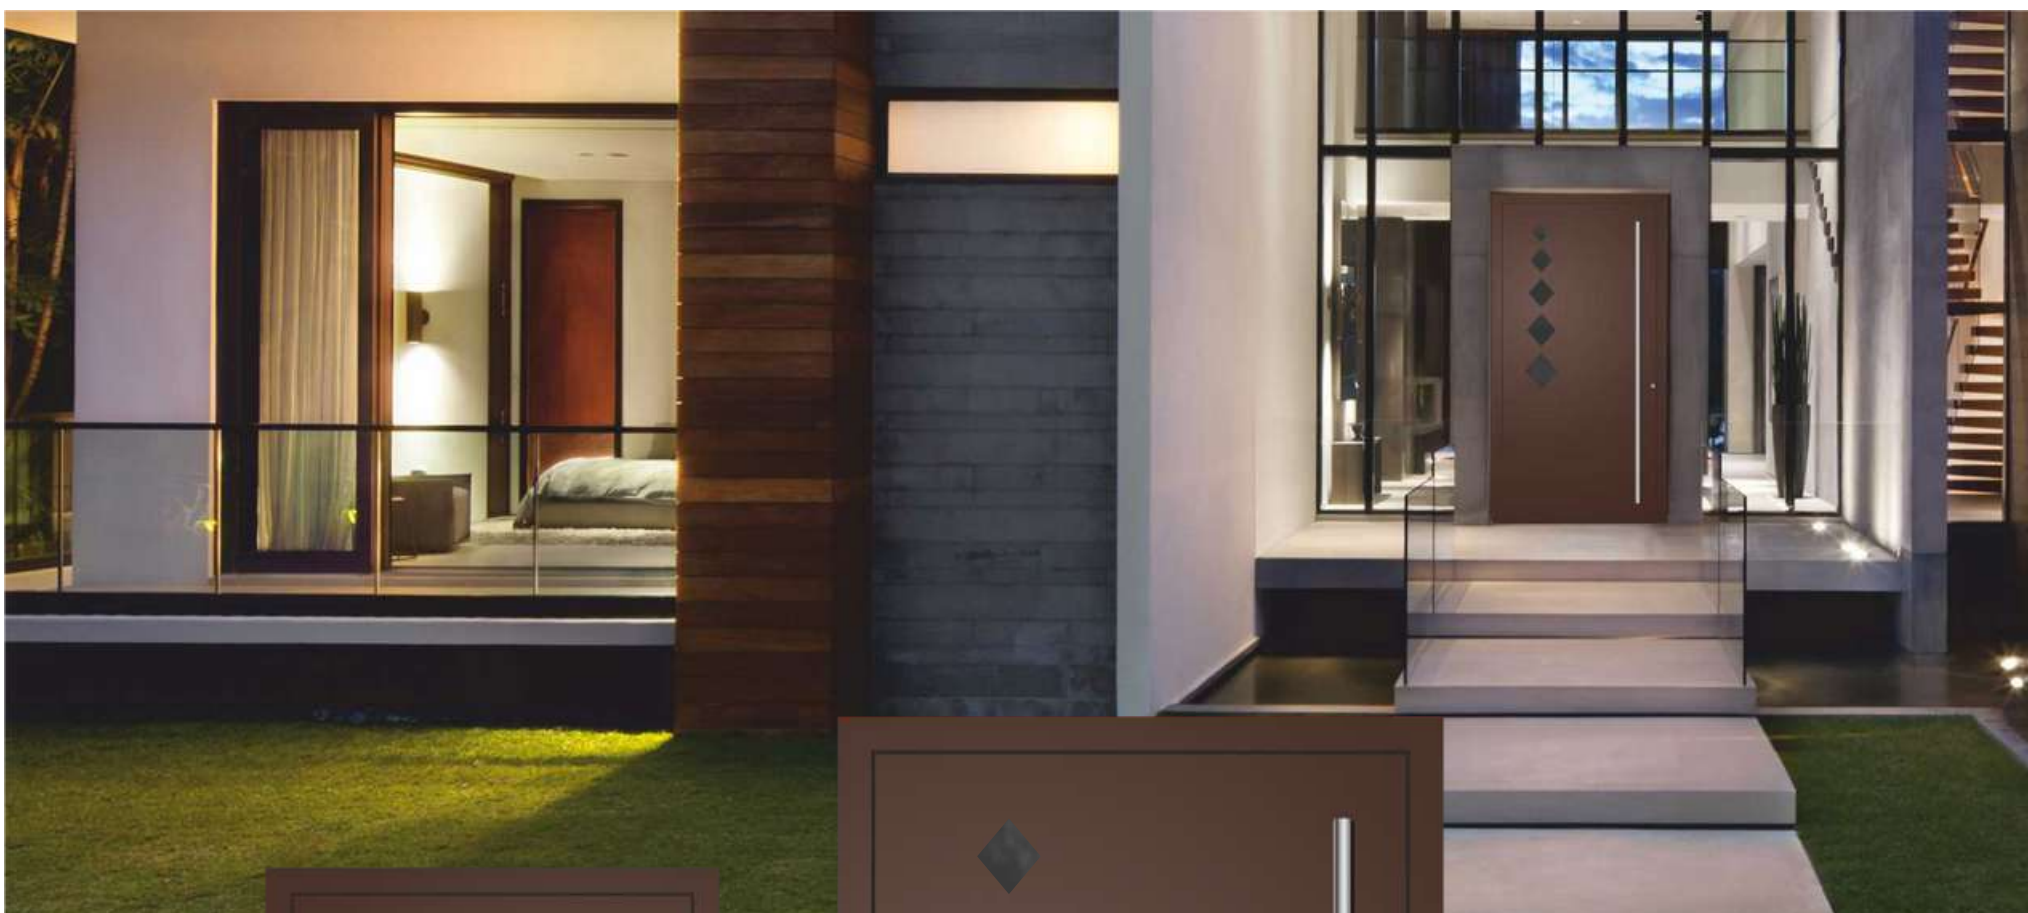

VERDI

180°

- IT
  Colore: Sahara Marrone
  Finitura: Archittonica
  Maniglia: PureHandle®
- EN
  Color: Sahara Black
  Finish: Architectural
  Door handle: PureHandle®
- FR
  Couleur: Sahara Marron
  Finition: Architecturale
  Poignée: PureHandle®
- DE
  Farbe: Sahara Braun
  Farbbezeichnung: Architektonisch
  Türklinke: PureHandle®
- ES
  Color: Sahara Marrón
  Acabado: Arquitectónico
  Manilla: PureHandle®
- NL
  Kleur: Sahara Kastanjebruin
  Afwerking: Architectonisch
  Deurkruk: PureHandle®