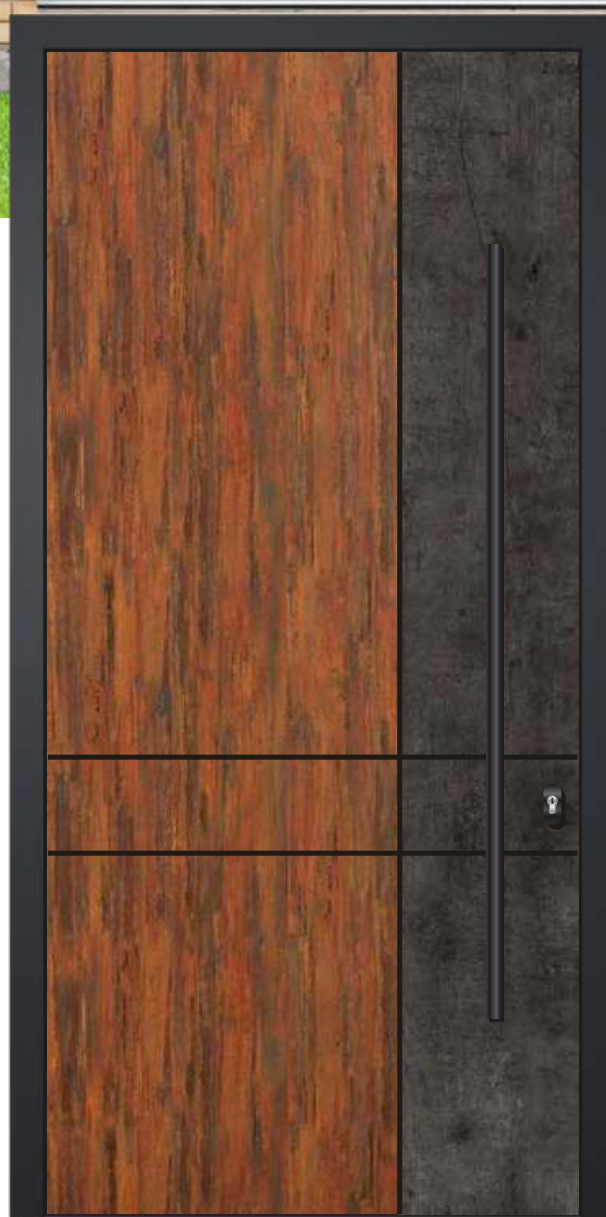

- IT Colore: Sahara Nero
  Finitura: Architettonica
  Maniglia: PureHandle®
- EN Color: Sahara Black
  Finish: Architectural
  Door handle: PureHandle®
- FR Couleur: Sahara Noir
  Finition: Architecturale
  Poignée: PureHandle®
- DE Farbe: Sahara Schwarz
  Farbbezeichnung: Architektonisch
  Türklinke: PureHandle®
- ES Color: Sahara Negro
  Acabado: Arquitectónico
  Manilla: PureHandle®
- NL Kleur: Sahara Zwart
  Afwerking: Architectonisch
  Deurkruk: PureHandle®