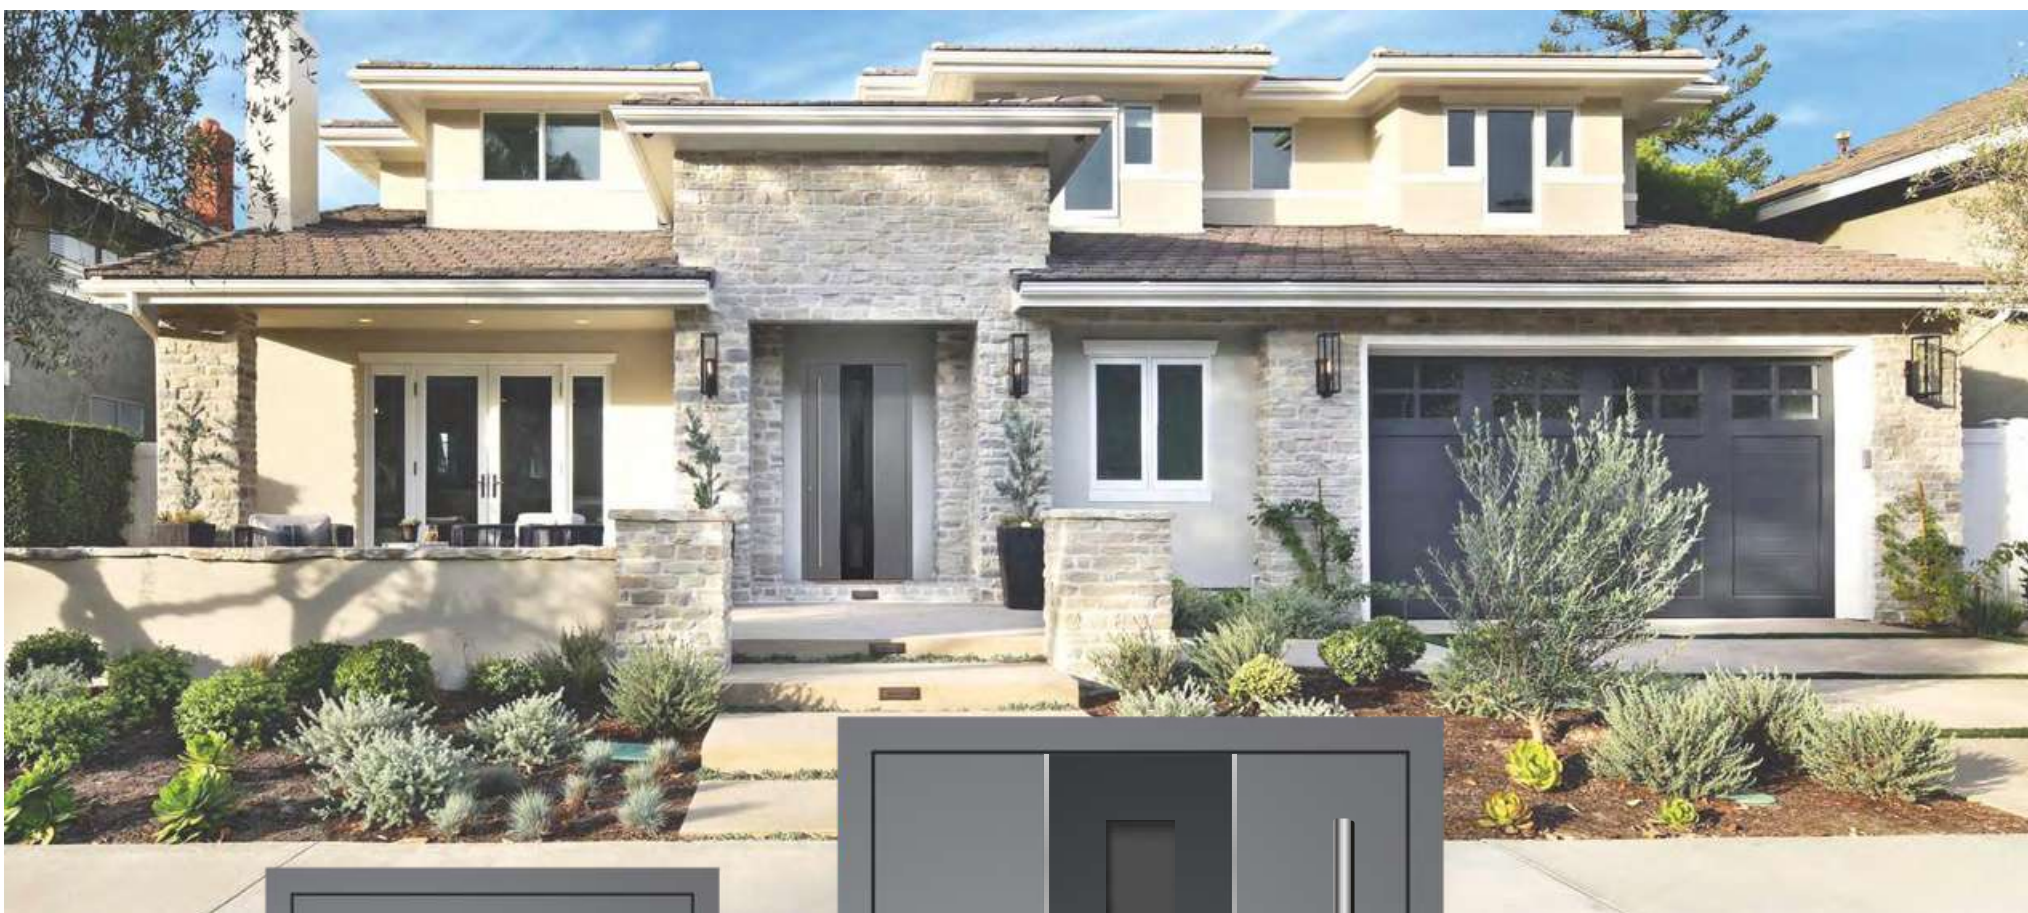

ALEXANDER

180°