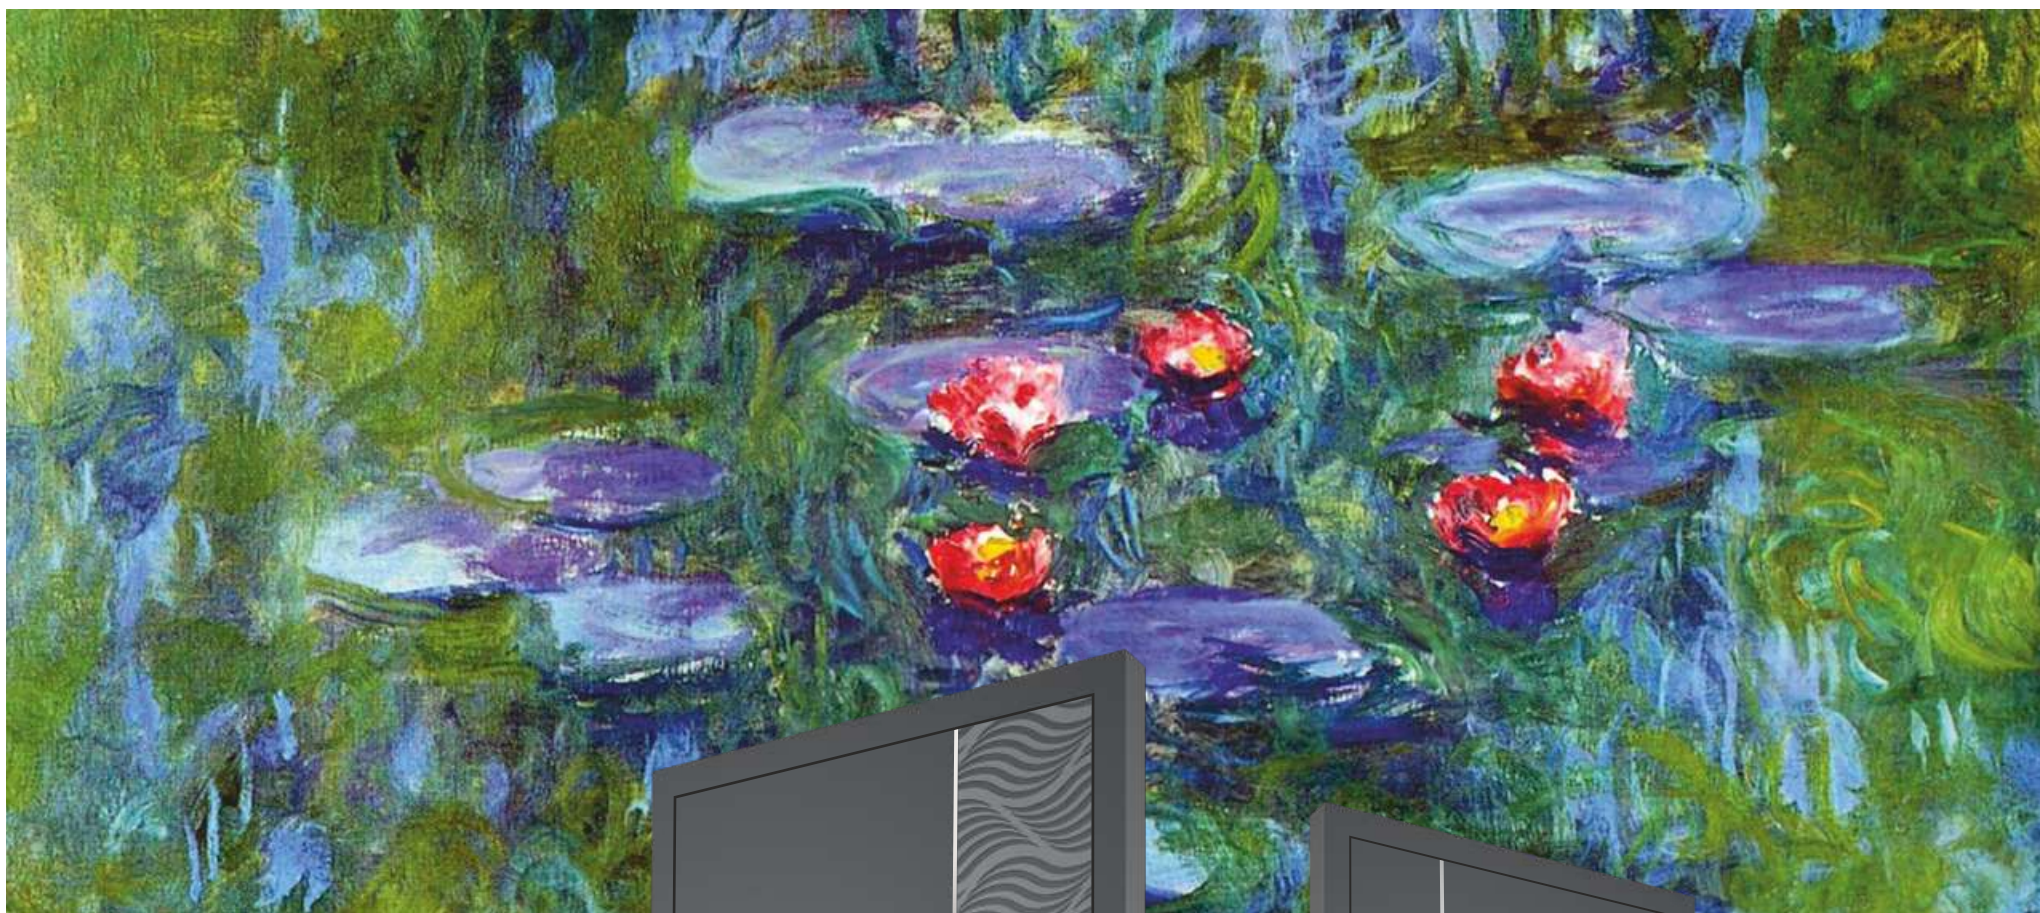

MONET

- IT
  Colore: Sahara Antracite
  Finitura: Archittonica
  Maniglia personalizzata: PureHandle®
- EN
  Color: Sahara Anthracite
  Finish: Architectural
  Door handle: PureHandle®
- FR
  Couleur: Sahara Anthracite
  Finition: Architecturale
  Poignée: PureHandle®
- DE
  Farbe: Sahara Anthrazit
  Farbbezeichnung: Architektonisch
  Türklinke: PureHandle®
- ES
  Color: Sahara Antracita
  Acabado: Arquitectónico
  Manilla: PureHandle®
- NL
  Kleur: Sahara Antraciet
  Afwerking: Architectonisch
  Deurkruk: PureHandle®