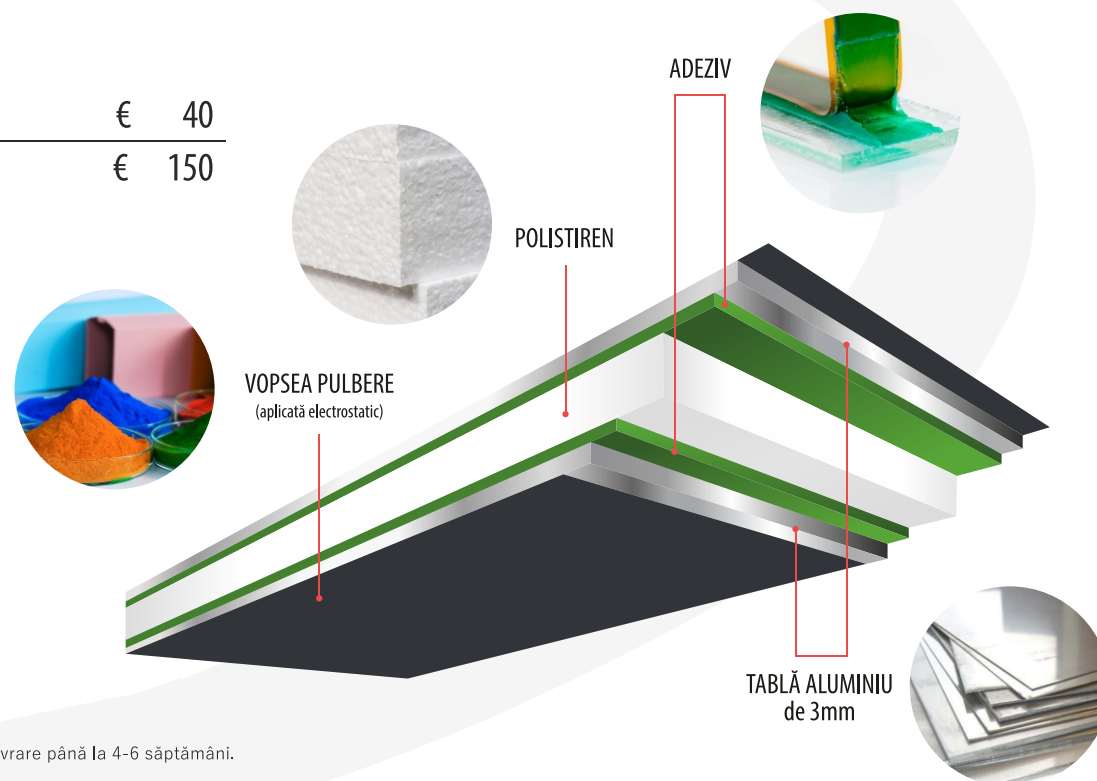

STANDARD

- RAL 9016 alb texturat / RAL 7016 gri antracit texturat;
- Sticlă tripan "Saint Gobain"
- (442 sablat + 4 LowE + 442 sablat) + Argon;
- Grosime panel 24-48mm;
- Grosime tablă: 2mm interior / 3mm exterior;
- Dimensiuni (mm): L 1000 x H 2000/2200.

PERSONALIZAT

- Vopsire în nuanțele RAL disponibile (integral PE1+PE2+PI);
- Vopsire în alte nuanțe din paletarul RAL (integral PE1+PE2+PI);
- Sablare sticlă cu model;
- Frezări și inserții din aluminiu suplimentare (conform modelelor cu design personalizat din catalog).

BICOLOR

- Vopsire exterioară panel pe zone: PE1 / PE2;
- Vopsire interioară panel - integral: PI;
- Finisaje imitație lemn pe zone: PE1/PE2/PI.

OPȚIONALE >

- Transport intern (RO) € 40
- Transport extern (export UE) € 150