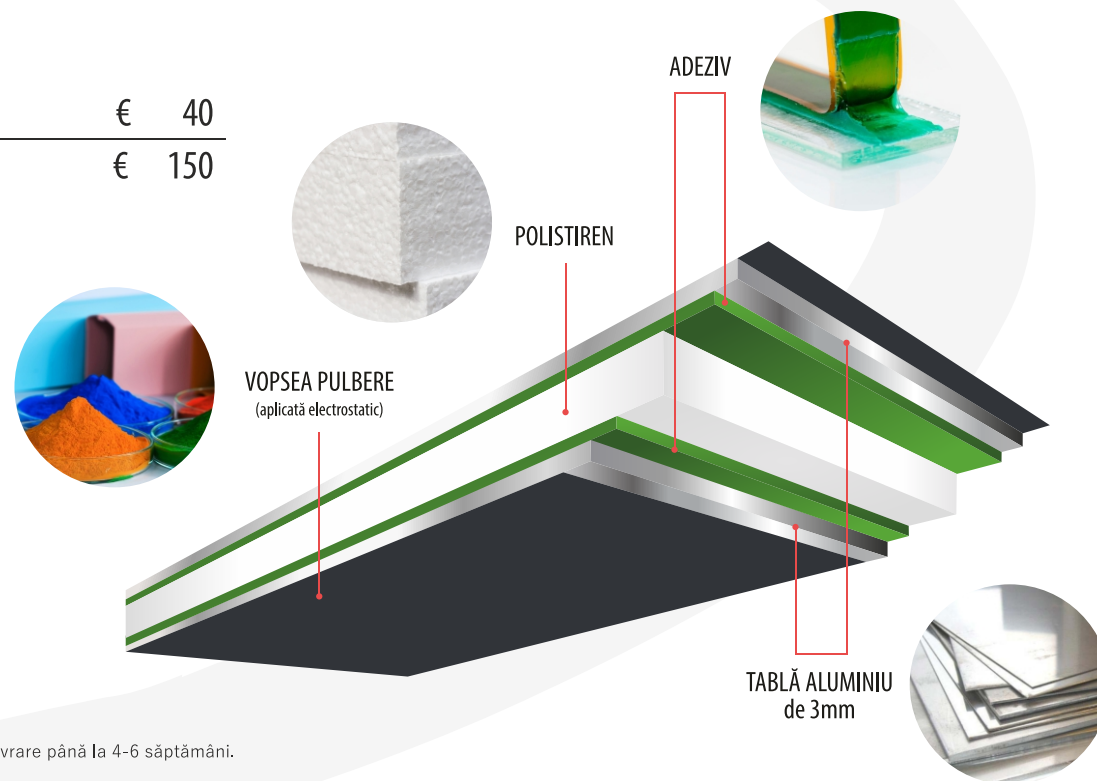

OPȚIONALE >

- Transport intern (RO) € 40
- Transport extern (export UE) € 150