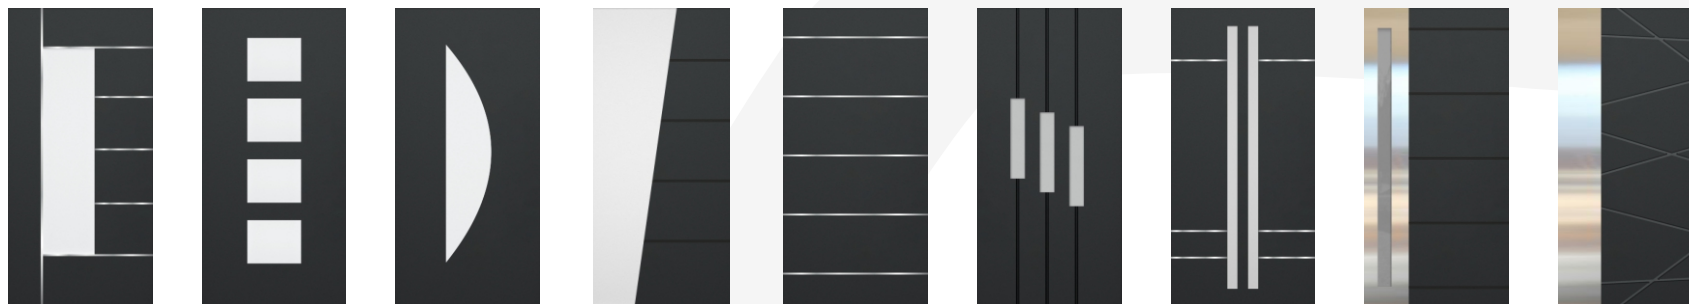

NAPOLÉON	HENRI	LOUIS	LUDOVIC	PHILIPPE	CHARLES	FRANCOIS	SIGEBERT	CLOVIS
STANDARD >	€ 938¹⁰	€ 825¹⁰	€ 825¹⁰	€ 1325	€ 750¹⁰	€ 1000	€ 1175	€ 1350	€ 1450
PERSONALIZAT >	€ 1163	€ 1125	€ 1125	€ 1525	€ 925	€ 1187	€ 1250	€ 1450	€ 1525
BICOLOR >	€ 1538	€ 1538	€ 1300	€ 1525	€ 1225	€ 1425	€ 1525	€ 1650	€ 1625

STANDARD

- RAL 9016 alb texturat / RAL 7016 gri antracit texturat;
- Sticlă tripan "Saint Gobain"
- (442 sablat + 4 LowE + 442 sablat) + Argon;
- Grosime panel 24-48mm;
- Grosime tablă: 2mm interior / 3mm exterior;
- Dimensiuni (mm): L 1000 x H 2000/2200.

PERSONALIZAT

- Vopsire în nuanțele RAL disponibile (integral PE1+PE2+PI);
- Vopsire în alte nuanțe din paletarul RAL (integral PE1+PE2+PI);
- Sablare sticlă cu model;
- Frezări și inserții din aluminiu suplimentare (conform modelelor cu design personalizat din catalog).

BICOLOR

- Vopsire exterioară panel pe zone: PE1 / PE2;
- Vopsire interioară panel - integral: PI;
- Finisaje imitație lemn pe zone: PE1/PE2/PI.

Prețul este același indiferent de dimensiune (L 850≈1200 / H 2000≈2400).

Prețurile nu conțin TVA. În funcție de opțiunile alese, anumite modele pot avea un termen de execuție și livrare până la 4-6 săptămâni.

Livrare în 10 zile lucrătoare de la confirmarea comenzii la produsele semnalizate: ¹⁰

OPȚIONALE >

- Transport intern (RO) € 40
- Transport extern (export UE) € 150